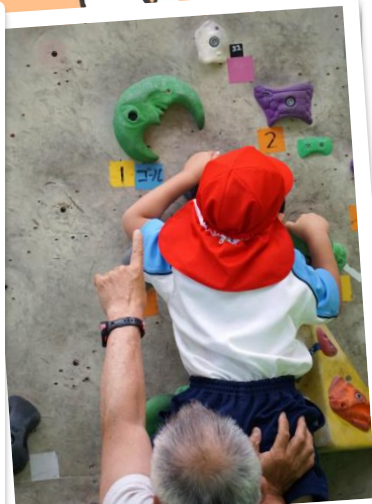

はじめてでも大丈夫！天候に左右されない！

お手軽

幼稚園

保育園

ボルダリング遠足

に行こう！

遠足応援特別プラン

安心 営業時間前に完全貸切

- **定員** 100名様前後までOK

※身長100cm以上。それ以下の場合は事前にご相談ください。

- **時間** 120分
- **料金** 80,000円

(人数により変動がございます)

初めてでも大丈夫！

キッズクライミング講座で講師をしているスタッフが登るお手伝いをします。はじめてでも楽しめるようしっかりサポートするので安心しておまかせください！

ご活用事例

愛知県岡崎市 めぐみ幼稚園様